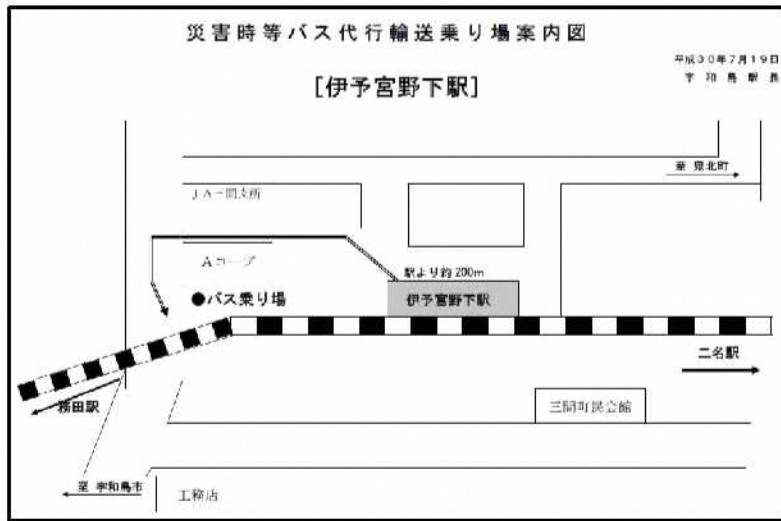

【伊予宮野下駅】

【務田駅】

【北宇和島駅】

【宇和島駅】

宇和島駅のバスのりばは、駅前広場です。