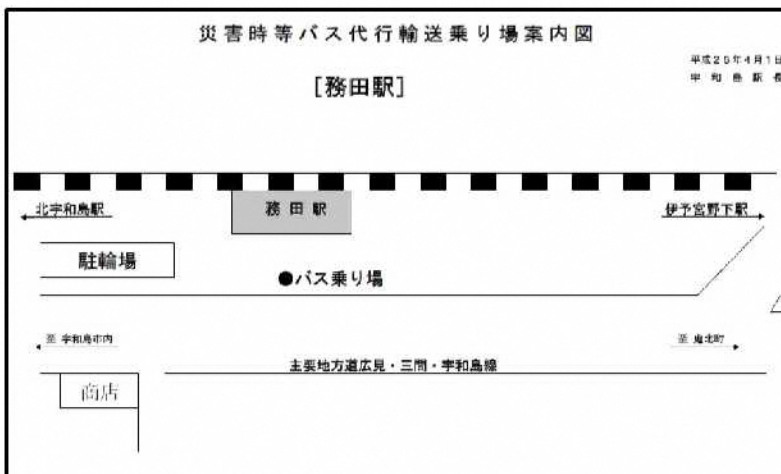

【伊予宮野下駅】

【務田駅】

【北宇和島駅】

【宇和島駅】

宇和島駅のバスのりばは、駅前広場です。