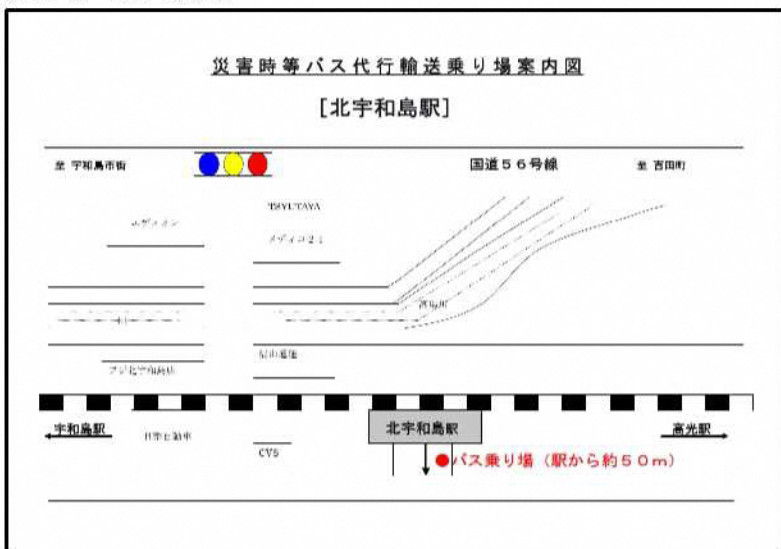

【伊予宮野下駅】

【務田駅】

【北宇和島駅】

【宇和島駅】

宇和島駅のバスのりばは、駅前広場です。